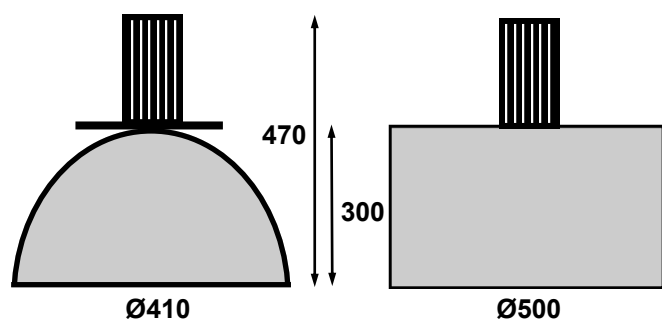

Globe LED

Globe LED är en pendelarmatur med LED teknik för höga höjder i butiker, köpcentra, och bilhallar etc.

Den har en nyutvecklad och effektiv kylflänsteknik, en tyst passiv kylning, som gör att inga fläktar behövs.

Plastskärm är även försedd med en innerreflektor för att "pressa ner" ljuset där det verkligen behövs.

Armaturen har mer än 50 000 timmars livslängd samt är utförd i överensstämmelse med alla EMC- och säkerhetskrav. Den är som standard försedd med 5 m sladdställ.

Finns även i DALI-utförande!

Globe LED finns med tre olika storlekar på LED-chip, 9, 13 och 19 mm. Ljusdata för de olika spridningsvinklarna på reflektorn; **Wide**, **X-Wide** samt **Narrow**, se separat ljusdatadokument.

Globe LED finns även i en specialutgåva, **Food Fresh**, för belysning av matvaror och blommor etc, se separat produktblad.

Alu.grå / Alu.grey

Skärm, plast Ø410, transparent