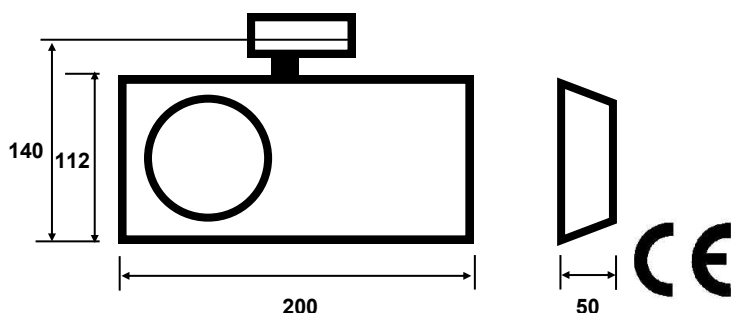

Alfa Food Fresh LED

Alfa Food Fresh LED är en specialutgåva av LED-spotlighten **Alfa LED**, för belysning av "frukt & grönt", chark-, bröd- och blomavdelningar etc.

Utseendet på färskvaror så som frukt, grönsaker, bröd och kött kan påverkas kraftigt av att välja rätt ljus, ljus som belyser det röda i färskt kött och tomater eller de varma bruna/gula färgerna i färskt bröd. Detta kan ha en stor inverkan i kundernas ögon och skapa en nästan aptitretande effekt.

Alfa Food Fresh LED är dedikerad för färsk mat med optimalt avstämt ljusspektra, vilket erbjuder överlägsen färgåtergivning. Eftersom den inte avger UV- eller IR-strålar, så medför det att maten håller sig fräsch längre. Även om spotlighten placeras nära maten, för att få en förstärkt dramatisk effekt, så finns det ingen risk för förtidig matförsämring.

Alfa Food Fresh LED finns med tre olika spridningsvinklar på reflektorn; **Wide**, **X-Wide** samt **Narrow**, se separat ljusdatadokument.

Alfa Food Fresh LED is a special edition of the LED-spotlight **Alfa LED**, for the illumination of "fruit & vegetables", charcuterie-, bread- and flower departments.

The appearance of fresh food such as fruits, vegetables, bread and meat can be affected greatly by choosing the right light that illuminates the red colour in fresh meat and tomatoes, or the warm brown/yellow colours of fresh bread. This can have a major impact in the eye's of the costumers and creates an almost appetizing effect.

Alfa Food Fresh LED is dedicated to fresh food with optimally tuned light spectra, which provides superior colour reproduction. It emits no UV- or IR rays, so the food stays fresh longer. Even when the spotlight is positioned near the food, to receive an enhanced dramatic effect, there is no risk of premature food deterioration.

There are three reflectors with different beam angels, **Wide**, **X-Wide** and **Narrow**, see separate document with photometric data.

Snabbval, komplett armatur

11.401-25-07-03-02-01		Effekt	Ljusflöde	CRI
11.401-AA-BB-CC-DD-EE Alfa LED, vit				
AA25	3.3 L Food Fresh 40W 230V AC av/på	40 W	3250 lm	
BB07	925 Food Fresh L			>90
CC03	X-Wide 42° L			
DD02	3-fasadaptor, vit			
EE01	Inget tillbehör			

Se separat dokument för artikelnummerförklaring, under fliken "Downloads" på hemsidan.

5 års garanti!
5 year warranty!

Specifikation		Specifikation
Spänning	230-240Vac	Voltage
Skyddsklass	II, IP20	Protection
Total effekt	40 W	Total power
Ljusflöde	3096 - 3251 lm	Luminous flux
Effektivitet	77 - 82 lm/W	Efficacy
Vikt	695 g	Weight
CCT	2500 K	CCT
CRI	>90	CRI
Spektrum	Food Warm White	Spectrum
Anslutningstyp	3-fasskena*/3-phase track	Conection type
Reflektor	22, 26, 42°	Reflector
COB	19 mm	COB

Med reservation för tryckfel