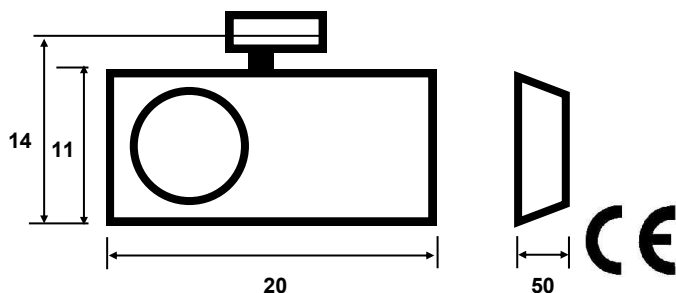

Alfa LED

Alfa LED är en LED-spotlight med mycket höga ljusstyrkor, trots sitt lilla format.

Den har en nyutvecklad och effektiv kylflänsteknik, en tyst passiv kylning, som gör att inga fläktar behövs.

Alfa LED har en mycket stabil konstruktion och är tillverkad i pulverlackerad metall.

Armaturen har mer än 50 000 timmars livslängd samt är utförd i överensstämmelse med alla EMC- och säkerhetskrav.

Den är som standard försedd med multiadapter för 3-fas skenor.

Finns i DALI-utförande!

Alfa LED finns med tre olika storlekar på LED-chip, 9, 13 och 19 mm. Ljusdata för de olika spridningsvinklarna på reflektorn; **Wide, X-Wide** samt **Narrow**, se separat ljusdatadokument.

Alfa LED finns även i en specialutgåva, **Food Fresh**, för belysning av matvaror och blommor etc, se separat produktblad.

Alfa LED is a LED-spotlight with very high illuminance considering its small dimensions.

It has a newly developed and very efficient cooling technology, a silent passive cooling, that does not need any cooling fans.

Alfa LED has a very solid design as it is completely produced in powder coated metal.

Its lifetime is more than 50 000 hours and is produced in conformity with all EMC- and safety regulations.

Alfa LED is equipped with a multiadapter for 3-phase tracks as standard. **DALI is also available!**

There are three different sizes of the LED-chip, 9, 13 and 19 mm. Photometric data of the different beam angles of the reflectors, **Wide, X-Wide** and **Narrow**, see separate document with photometric data.

Alfa LED is also available in a special edition, **Food Fresh**, for special lighting effects on food and flowers etc, see separate product brochure.

Snabbval, komplett armatur

11.401-36-34-36-02-01		Effekt	Ljusflöde	CCT	CRI
11.401-AA-BB-CC-DD-EE	Alfa LED, vit				
AA36	3.7 M 28W 230V AC av/på	28 W	3655 lm		
BB34	830 PW M			3000 K	>80
CC36	X-Wide 38° M				
DD02	3-fasadaptor, vit				
EE01	Inget tillbehör				

↑ Se separat dokument för artikelnummerförklaring, under fliken "Downloads" på hemsidan.

5 års garanti!
5 year warranty!

Specifikation		Specification
Spänning	230-240Vac	Voltage
Skyddsklass	II, IP20	Protection
Total effekt	11 - 40 W	Total power
Ljusflöde	1785 - 5804 lm	Luminous flux
Effektivitet	77 - 167 lm/W	Efficacy
Vikt	695 g	Weight
CCT	2500, 2700, 3000, 4000 K	CCT
CRI	>80, >90	CRI
Spektrum	Standard, Premium White, Food Warm White	Spectrum
Anslutningstyp	3-fasskena*/3-phase track	Connection type
Reflektor	22, 26, 42° / 16, 22, 38° / 8, 16, 34°	Reflector
CoB	9, 13, 19 mm	CoB

Med reservation för tryckfel