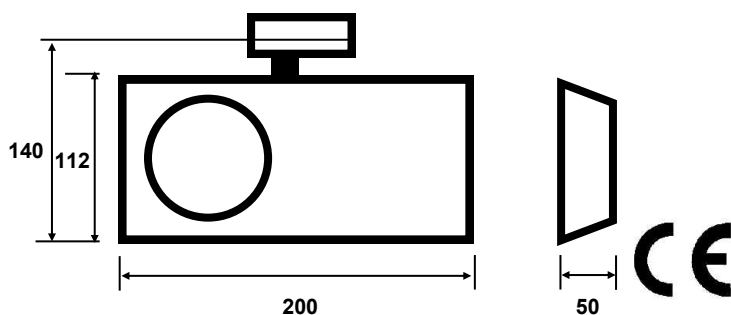

Alfa Food Fresh LED

Alfa Food Fresh LED är en specialutgåva av LED-spotlighten **Alfa LED**, för belysning av "frukt & grönt", chark-, bröd- och blomavdelningar etc.

Utseendet på färskvaror så som frukt, grönsaker, bröd och kött kan påverkas kraftigt av att välja rätt ljus, ljus som belyser det röda i färskt kött och tomater eller de varma bruna/gula färgerna i färskt bröd. Detta kan ha en stor inverkan i kundernas ögon och skapa en nästan aptitretande effekt.

Alfa Food Fresh LED är dedikerad för färsk mat med optimalt avstämt ljusspektra, vilket erbjuder överlägsen färgåtergivning. Eftersom den inte avger UV- eller IR-strålar, så medför det att maten håller sig fräsch längre. Även om spotlighten placeras nära maten, för att få en förstärkt dramatisk effekt, så finns det ingen risk för förtidig matförsämring.

Alfa Food Fresh LED finns med tre olika spridningsvinklar på reflektorn; **Wide**, **X-Wide** samt **Narrow**, se separat ljusdatadokument.

Alfa Food Fresh LED is a special edition of the LED-spotlight **Alfa LED**, for the illumination of "fruit & vegetables", charcuterie-, bread- and flower departments.

The appearance of fresh food such as fruits, vegetables, bread and meat can be affected greatly by choosing the right light that illuminates the red colour in fresh meat and tomatoes, or the warm brown/yellow colours of fresh bread. This can have a major impact in the eye's of the costumers and creates an almost appetizing effect.

Alfa Food Fresh LED is dedicated to fresh food with optimally tuned light spectra, which provides superior colour reproduction. It emits no UV- or IR rays, so the food stays fresh longer. Even when the spotlight is positioned near the food, to receive an enhanced dramatic effect, there is no risk of premature food deterioration.

There are three reflectors with different beam angels, **Wide**, **X-Wide** and **Narrow**, see separate document with photometric data.

Snabbval, komplett armatur

11.401-25-07-03-02-01	Effekt	Ljusflöde	CRI
11.401-AA-BB-CC-DD-EE Alfa LED, vit			
AA25	3.3 L Food Fresh 40W 230V AC av/på	40 W	3384 lm
BB07	925 Food Warm White L		>90
CC03	X-Wide 42° L		
DD02	3-fasadaptor, vit		
EE01	Inget tillbehör		

↑ Se separat dokument för artikelnummerförklaring, under fliken "Downloads" på hemsidan.

5 års garanti!
5 year warranty!

Specifikation		Specification
Spänning	230-240Vac	Voltage
Skyddsklass	II, IP20	Protection
Total effekt	20-40 W	Total power
Ljusflöde	1570 - 3384 lm	Luminous flux
Effektivitet	69 - 85 lm/W	Efficacy
Vikt	695 g	Weight
CCT	2500 K	CCT
CRI	>90	CRI
Spektrum	Food Warm White	Spectrum
Anslutningstyp	3-fasskena/3-phase track	Conection type
Reflektor	16, 22, 38° / 22, 26, 42°	Reflector
LES Ø	13 / 19 mm	LES Ø

Med reservation för tryckfel