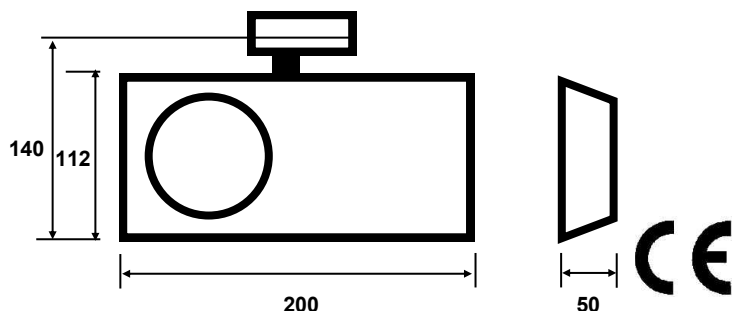

Alfa LED

Alfa LED är en LED-spotlight med mycket höga ljusstyrkor, trots sitt lilla format.

Den har en nyutvecklad och effektiv kylflänsteknik, en tyst passiv kylning, som gör att inga fläktar behövs.

Alfa LED har en mycket stabil konstruktion och är tillverkad i pulverlackerad metall.

Armaturen har mer än 50 000 timmars livslängd samt är utförd i överensstämmelse med alla EMC- och säkerhetskrav.

Den är som standard försedd med multiadapter för 3-fas skenor.

Finns i DALI-utförande!

Alfa LED finns med tre olika storlekar på LED-chip, 9, 13 och 19 mm. Ljusdata för de olika spridningsvinklarna på reflektorn; **Wide, X-Wide** samt **Narrow**, se separat ljusdatadokument.

Alfa LED finns även i en specialutgåva, **Food Fresh**, för belysning av matvaror och blommor etc, se separat produktblad.

Alfa LED is a LED-spotlight with very high illuminance considering its small dimensions.

It has a newly developed and very efficient cooling technology, a silent passive cooling, that does not need any cooling fans.

Alfa LED has a very solid design as it is completely produced in powder coated metal.

Its lifetime is more than 50 000 hours and is produced in conformity with all EMC- and safety regulations.

Alfa LED is equipped with a multiadapter for 3-phase tracks as standard. **DALI is also available!**

There are three different sizes of the LED-chip, 9, 13 and 19 mm. Photometric data of the different beam angles of the reflectors, **Wide, X-Wide** and **Narrow**, see separate document with photometric data.

Alfa LED is also available in a special edition, **Food Fresh**, for special lighting effects on food and flowers etc, see separate product brochure.

Snabbval, komplett armatur

11.401-36-34-36-02-01		Effekt	Ljusflöde	CCT	CRI
11.401-AA-BB-CC-DD-EE	Alfa LED, vit				
AA36	3.7 M 28W 230V AC av/på	28 W	3655 lm		
BB34	830 Premium White M			3000 K	>80
CC36	X-Wide 38° M				
DD02	3-fasadaptor, vit				
EE01	Inget tillbehör				

Se separat dokument för artikelnummerförklaring, under fliken "Downloads" på hemsidan.

5 års garanti!
5 year warranty!

Specifikation		Specification
Spänning	230-240Vac	Voltage
Skyddsklass	II, IP20	Protection
Total effekt	11 - 40 W	Total power
Ljusflöde	1570 - 5804 lm	Luminous flux
Effektivitet	69 - 167 lm/W	Efficacy
Vikt	695 g	Weight
CCT	2500, 2700, 3000, 4000 K	CCT
CRI	>80, >90	CRI
Spektrum	Standard, Premium White/ Color, Food Warm White	Spectrum
Anslutningstyp	3-fasskena/3-phase track	Connection type
Reflektor	8, 16, 34° / 16, 22, 38° / 22, 26, 42°	Reflector
LES Ø	9 / 13 / 19 mm	LES Ø

Med reservation för tryckfel