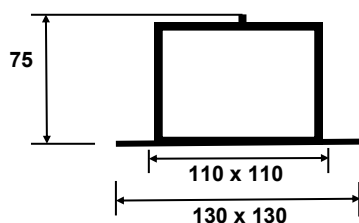

5 års garanti!
5 year warranty!

Specifikation		Specifikation
Spänning	230-240Vac	Voltage
Skyddsklass	II, IP20	Protection
Total effekt	11 - 40 W	Total power
Ljusflöde	1785 - 5804 lm	Luminous flux
Effektivitet	77 - 167 lm/W	Efficacy
Vikt	700 g	Weight
CCT	2500, 2700, 3000, 4000 K	CCT
CRI	>80, >90	CRI
Spektrum	Standard, Premium White, Food Warm White	Spectrum
Anslutningstyp	Sladdställ/Cord	Connection type
Reflektor	22, 26, 42° / 16, 22, 38° / 8, 16, 34°	Reflector
COB	9, 13, 19 mm	COB
Undertakstjocklek	0-50 mm	Ceiling thickness
Håltagning	110x110 mm	Cut out

Med reservation för tryckfel