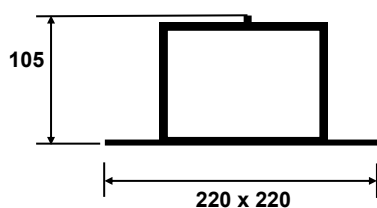

↑ Se separat dokument för artikelnummerförklaring, under fliken "Downloads" på hemsidan.

5 års garanti!
5 year warranty!

Specifikation		Specification
Spänning	230-240Vac	Voltage
Skyddsklass	II, IP20	Protection
Total effekt	20-40 W	Total power
Ljusflöde	1570 - 3384 lm	Luminous flux
Effektivitet	69 - 85 lm/W	Efficacy
Vikt	900 g	Weight
CCT	2500 K	CCT
CRI	>90	CRI
Spektrum	Food Warm White	Spectrum
Anslutningstyp	Sladdställ/Cord	Conection type
Reflektor	16, 22, 38° / 22, 26, 42°	Reflector
LES Ø	13 / 19 mm	LES Ø
Undertakstjocklek	0-50 mm, 50-95 mm	Ceiling thickness
Håltagning	160x160 mm	Cut out