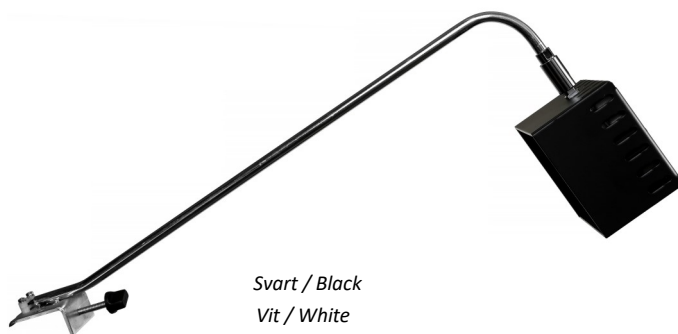

Cube mini Exhibition LED

Svart / Black
Vit / White
Alu.grå / Alu.grey

Cube mini Exhibition LED är en LED-spotlight i monter/display-förförande med sladdställ för direkt anslutning med stickpropp.

Den har en nyutvecklad och effektiv kylflänsteknik, en tyst passiv kylning, som gör att inga fläktar behövs.

Cube mini Exhibition LED har en mycket stabil konstruktion och är tillverkad i pulverlackerad metall.

Armaturen har mer än 50 000 timmars livslängd samt är utförd i överensstämmelse med alla EMC- och säkerhetskrav.

Den är försedd med ett utanpåliggande drivdon som kan placeras dolt bakom monter/display.

Finns i DALI-utförande!

Cube mini Exhibition LED finns med två olika storlekar på LED-chip, 9 och 13 mm. Ljusdata för de olika spridningsvinklarna på reflektorn; **Wide**, **X-Wide** samt **Narrow**, se separat ljusdatadokument.

Cube mini Exhibition LED finns även i en specialutgåva, **Food Fresh**, för belysning av matvaror och blommor etc, se separat produktblad.

Cube mini Exhibition LED is a LED-spotlight mainly designed for exhibition/showcase with a cord and plug-in connection.