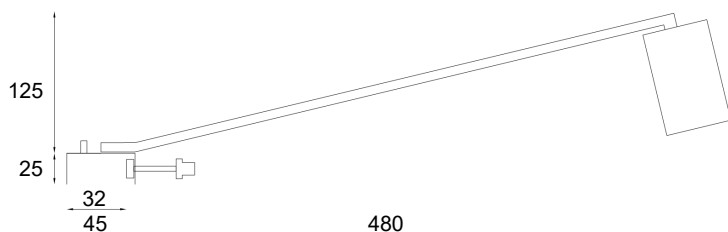

Cube mini Exhibition LED

Svart / Black
Vit / White
Alu.grå / Alu.grey

Cube mini Exhibition LED är en LED-spotlight i monter/display-förförande med sladdställ för direkt anslutning med stickpropp.

Den har en nyutvecklad och effektiv kylflänsteknik, en tyst passiv kylning, som gör att inga fläktar behövs.

Cube mini Exhibition LED har en mycket stabil konstruktion och är tillverkad i pulverlackerad metall.

Armaturen har mer än 50 000 timmars livslängd samt är utförd i överensstämmelse med alla EMC- och säkerhetskrav.

Den är försedd med ett utanpåliggande drivdon som kan placeras dolt bakom monter/display.

Finns i DALI-utförande!

Cube mini Exhibition LED finns med två olika storlekar på LED-chip, 9 och 13 mm. Ljusdata för de olika spridningsvinklarna på reflektorn; **Wide**, **X-Wide** samt **Narrow**, se separat ljusdatadokument.

DALI is also available!

There are two different sizes of the LED-chip, 9 and 13 mm. Photometric data of the different beam angles of the reflectors, **Wide**, **X-Wide** and **Narrow**, see separate document with photometric data.