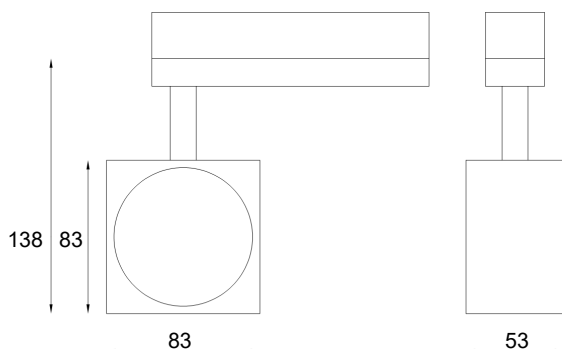

Cube mini LED

Cube mini LED är en LED-spotlight i ett mindre format.

Den har en nyutvecklad och effektiv kylflänsteknik, en tyst passiv kylning, som gör att inga fläktar behövs.

Cube mini LED har en mycket stabil konstruktion och är tillverkad i pulverlackerad metall.

Cube mini LED finns med två olika storlekar på LED-chip, 9 och 13 mm. Ljusdata för de olika spridningsvinklarna på reflektorn; **Wide**, **X-Wide** samt **Narrow**, se separat ljusdatadokument.

Cube mini LED finns även i en specialutgåva, **Food Fresh**, för belysning av matvaror och blommor etc, se separat produktblad.

There are two different sizes of the LED-chip, 9 and 13 mm. Photometric data of the different beam angles of the reflectors, **Wide**, **X-Wide** and **Narrow**, see separate document with photometric data.

Cube mini LED is also available in a special edition, **Food Fresh**, for special lighting effects on food and flowers etc, see separate product brochure.

Specifikation		Specification
Spänning	230-240Vac	Voltage
Skyddsklass	II, IP20	Protection
Total effekt	11 - 21 W	Total power
Ljusflöde	1570 - 2741 lm	Luminous flux
Effektivitet	69 - 149 lm/W	Efficacy
Vikt	390 g	Weight
CCT	2700, 3000, 4000 K	CCT
CRI	>80, >90	CRI
Spektrum	Standard, Premium White/ Color, Food Warm White	Spectrum
Anslutningstyp	3-fasskena/3-phase track	Connection type
Reflektor	16, 22, 38° / 8, 16, 34°	Reflector
LES Ø	9 /13 mm	LES Ø