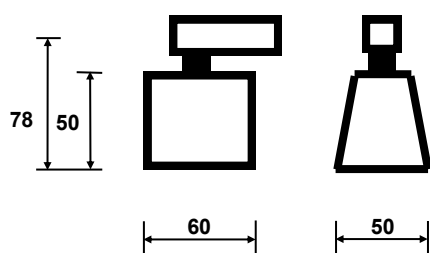

Alfa micro LED GU10

Vit / White Svart / Black
Alu. grå / Alu. Grey

Alfa micro GU10 är en liten spotlight med GU10-sockel.

Alfa micro GU10 har en mycket stabil konstruktion och är tillverkad i pulverlackerad metall.

Se separat dokument för artikelnummerförklaring, under fliken "Downloads" på hemsidan.

Specifikation

Specifikation		Specification
Spänning	230-240Vac	Voltage
Skyddsklass	II, IP20	Protection
Lampa	12V max 50W	Lamp
Sockel	GU10	Lamp base
Dimbar	Ja, nej / Yes, no	Dimable
Vikt	225 g	Weight
Anslutningstyp	3-fasskena/3-phase track	Conection type