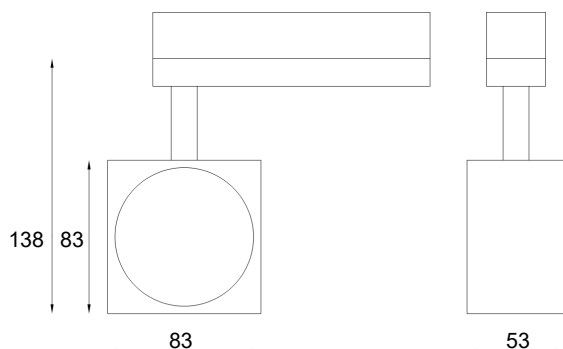

Cube mini LED

Cube mini LED är en LED-spotlight i ett mindre format.

Den har en nyutvecklad och effektiv kylflänsteknik, en tyst passiv kylning, som gör att inga fläktar behövs.

Cube mini LED har en mycket stabil konstruktion och är tillverkad i pulverlackerad metall.

Cube mini LED finns med två olika storlekar på LED-chip, 9 och 13 mm. Ljusdata för de olika spridningsvinklarna på reflektorn; **Wide**, **X-Wide** samt **Narrow**, se separat ljusdatadokument.

Cube mini LED finns även i en specialutgåva, **Food Fresh**, för belysning av matvaror och blommor etc, se separat produktblad.

DALI is also available!

There are two different sizes of the LED-chip, 9 and 13 mm. Photometric data of the different beam angles of the reflectors, **Wide**, **X-Wide** and **Narrow**, see separate document with photometric data.

Cube mini LED is also available in a special edition, **Food Fresh**, for special lighting effects on food and flowers etc, see separate product brochure.

Specifikation		Specification
Spänning	230-240Vac	Voltage
Skyddsklass	II, IP20	Protection
Total effekt	11 - 21 W	Total power
Ljusflöde	1570 - 2741 lm	Luminous flux
Effektivitet	69 - 149 lm/W	Efficacy
Vikt	390 g	Weight
CCT	2700, 3000, 4000 K	CCT
CRI	>80, >90	CRI
Spektrum	Standard, Premium White/ Color, Food Warm White	Spectrum
Anslutningstyp	3-fasskena/3-phase track	Connection type
Reflektor	16, 22, 38° / 8, 16, 34°	Reflector
LES Ø	9 /13 mm	LES Ø